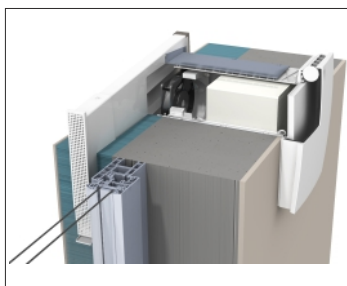

Z-WRG Plus / EcoPlus

Montagetyp LAL, verdeckt in der Laibung

Montagetyp LAW, gerade durch die Wand

Energetische Sanierung eines MFH

Schwimmschulstrasse 30 / Dammstr. 27, Landshut

Im Zuge der energetischen Sanierung wurde diese Eigentumswohnanlage mit einem Lüftungskonzept gemäß der DIN 1946-6 ausgestattet.

Insgesamt wurden dabei 52 Stück Z-WRG-Lüftungsgeräte und 7 Stück bedarfsgesteuerte EcoPlus Bad-Ablüfter mit hygrostatischer Überwachung verdeckt innerhalb des Wärmedämmsystems integriert.

Das Ventomaxx Laibungssystem kann werkseitig Maßkonfektioniert werden!

Zusätzliche Verstellmöglichkeiten machen die Montage so zum Kinderspiel!

Montagetyp LAW
gerade durch die Wand

VENTOsonic[®]
dem Schall voraus.

Montagetyp LAL
verdeckt in der Laibung