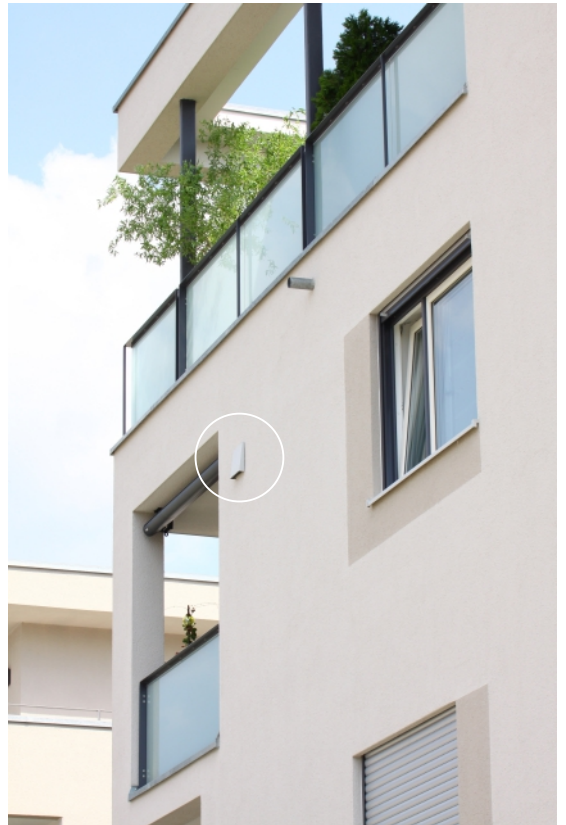

Rund 222 Wärmerückgewinnungsgeräte für 4 Punkthäuser

Energie-Effizienz Punkthäuser

Sheridan-Park / Augsburg

Z-WRG Plus

Montagetyp LAL, verdeckt in der Laibung

Montagetyp LAW, gerade durch die Wand

Montagetyp LAL
verdeckt innerhalb der Laibung