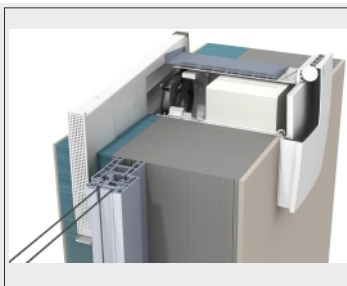

Rund 222 Wärmerückgewinnungsgeräte für 4 Punkthäuser

Energie-Effizienz Punkthäuser

Sheridan-Park / Augsburg

Z-WRG Plus

Montagetyp LAL, verdeckt in der Laibung

Montagetyp LAW, gerade durch die Wand

Montagetyp LAL
verdeckt innerhalb der Laibung