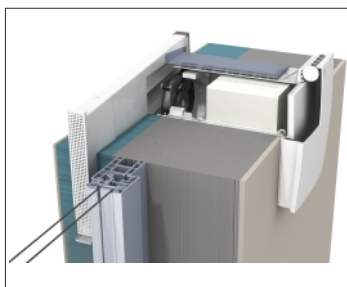

Mehrfamilien - Energieeffizienz - Wohnhaus

Becker-Gundahl-Str. / München

Z-WRG Plus / EcoPlus

Montagetyp LAL, verdeckt in der Laibung

Das Ventomaxx Laibungssystem wird werkseitig Maßkonfektioniert!

Zusätzliche Verstellmöglichkeiten machen die Montage zum Kinderspiel!

Montagetyp LAL
verdeckt innerhalb der Laibung