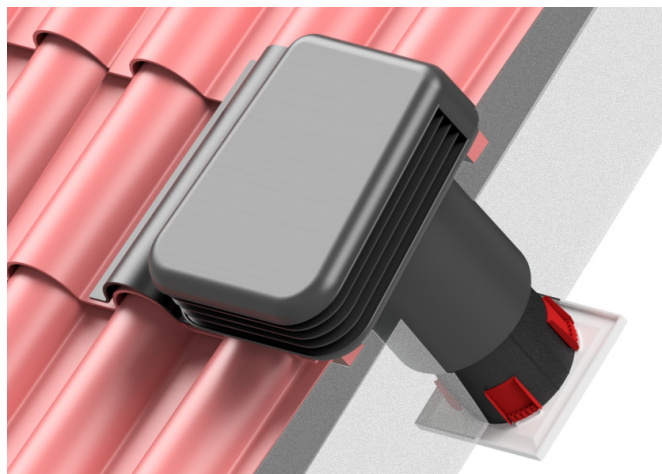

LANIVEX DACHHAUBE

Dachdurchführung für AIR CONTROL Baureihe SDL 125

Für Dachneigungen 15° - 67°
Geringe Aufbauhöhe (140 mm über Dachfläche)
Für alle Dacharten (Ziegel, Schiefer)
Keine Schattenbildung - ideal für Solardächer
Witterungsbeständig und mit Insektenschutz

Produktbezeichnung		LANIVEX Dachhaube
Art.-ID:		VX-FA-93212528
Farbe		schwarz (RAL 9005)
Material (Kappe / Gehäuse)		Polypropylen (PP)
Dachneigung		15° - 67°
Abmessungen:		
Gesamtmaß (L x B x H)	[mm]	500 x 500 x 308
Anschlussdurchmesser	[mm]	160
Dachpfanne	[mm]	500 x 600